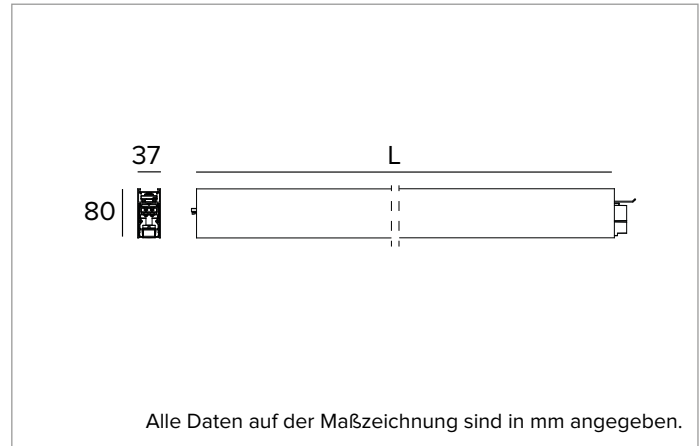

T003BX930D2PW | LOGICO EASY System 37 - UGR19

Lineare LED-Leuchte für Deckenanbau- oder Pendelmontage

	3000K	H(m)	D1(m)	D2(m)	E _{max} (lx)
Ra90			66°	64°	
Fixture Power	68W	1	1.29	1.26	2722
Source Flux	6134lm	2	2.58	2.52	680
Fixture Flux	6135lm	3	3.86	3.78	302
Efficacy	90lm/W	4	5.15	5.04	170
G0347A I _{max} =502cd/klm	I _{max}	5	6.44	6.30	109

Alle Daten auf der Maßzeichnung sind in mm angegeben.

LICHTQUELLE

LED Engine bestehend aus Streifenplatinen Ra90.

Die Energieeffizienzklasse des Produkts: D, E

Nennleistung: 60W

Nenn-Lichtstrom: 6134lm

Farbwiedergabeindex: 90

Rf: 92

Rg: 101

Ähnliche Farbtemperatur: 3000K

Lebensdauer (L80/B10): 100000h tq +25°C

BELEUCHUNGSTECHNISCHE MERKMALE

Direkt/Indirekte Lichtemission. Kontrolliertes Licht. UGR19 Optik: Optisches System aus Linsen mit differenzierten Facetten zur Optimierung der Lichtstromrichtung und zellulärer Optik aus blendreduzierendem Polycarbonat in Weiß (UGR<19 und L65<1500 cd/m² EN-12464-1).

Abstrahlung: DIREKT/INDIREKT

Optik: ZELLULÄRE

Optische Effizienz: 100%

Leuchten-Lichtstrom: 6134lm

Lichtausbeute: 90lm/W

Fotobiologische Sicherheit: Risikogruppe 0 (RG 0 = kein Risiko)

MECHANISCHE MERKMALE

Gehäuse aus lackiertem stranggepresstem Aluminium mit 37mm Breite. Obere Abdeckung aus transluzentem Polycarbonat.