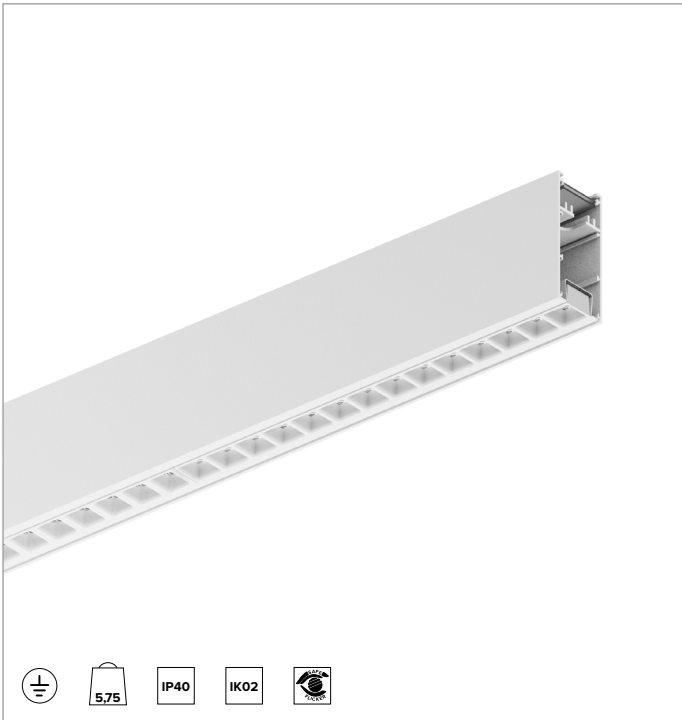

T003BX930D2PW | LOGICO EASY System 37 - UGR19

Lineare LED-Leuchte für Deckenanbau- oder Pendelmontage

	3000K	H(m)	D1(m)	D2(m)	E _{max} (lx)
Ra90			66°	64°	
Fixture Power	68W	1	1.29	1.26	2722
Source Flux	6134lm	2	2.58	2.52	680
Fixture Flux	6135lm	3	3.86	3.78	302
Efficacy	90lm/W	4	5.15	5.04	170
G0347A I _{max} =502cd/klm	I _{max}	5	6.44	6.30	109

Alle Daten auf der Maßzeichnung sind in mm angegeben.

LICHTQUELLE

LED Engine bestehend aus Streifenplatinen Ra90.

Die Energieeffizienzklasse des Produkts: D, E

Nennleistung: 60W

Nenn-Lichtstrom: 6134lm

Farbwiedergabeindex: 90

Abstrahlung: DIREKT/INDIREKT

Optik: ZELLULÄRE

Optische Effizienz: 100%

Leuchten-Lichtstrom: 6134lm

Lichtausbeute: 90lm/W

Fotobiologische Sicherheit: Risikogruppe 0 (RG 0 = kein Risiko)

MECHANISCHE MERKMALE

Gehäuse aus lackiertem stranggepresstem Aluminium mit 37mm Breite. Obere Abdeckung aus transluzentem Polycarbonat.

Farbe und Oberfläche: Weiß

Abmessungen: L=2239mm

Gewicht: 5,75Kg

Version: LINEAR

Schutzart: IP40

Mechanische Belastbarkeit: IK02

ELEKTRISCHE MERKMALE

Integrierter elektronischer DALI2-Treiber. "Easy Connection"-System für eine schnelle Verbindung zwischen den Modulen des Systems dank der vorkonfektionierten Stecker-/Buchsen-Verbindungselemente. Komplet mit 1,5 mm² Durchgangsverdrahtung, die eine maximale Länge von 18 Metern ermöglicht. Leuchten gemäß EN 60598-2-22 für die Stromversorgung über ein zentrales Notstromsystem CPSS (Central Power Supply System); Bereiche mit hohem Risiko ausgeschlossen. Die voreingestellte Leistungsaufnahme und der voreingestellte Lichtstrom betragen 100% an AC und 15% an DC.